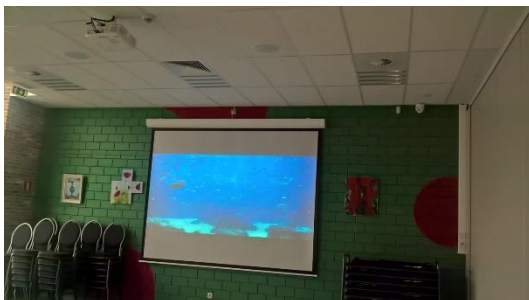

Schermen en beamers

De Grote en Kleine Zaal zijn beide uitgerust met beamers en schermen.

Deze kunnen naar wens gecombineerd worden, d.w.z. met 1 aansluiting kunnen beide beamers aangestuurd worden. Zo nodig ook in combinatie met de geluidsinstallatie.

Het gebruik van deze apparatuur dient vooraf aangevraagd te worden, zodat ook de gewenste schermen door onze zaalverantwoordelijke kunnen neergelaten worden.

Bij gebruik hiervan wordt een kit ter beschikking gesteld met:

- HDMI-kabel (10m)
- X-VGA-kabel (1m)
- X-VGA/HDMI-converter
- Audio-kabel (mini-jack – RCA L/R) (10m)
- Verlengsnoer (5m)
- Verloopstekker (4 contacten)
- Afstandsbediening beamer(s)